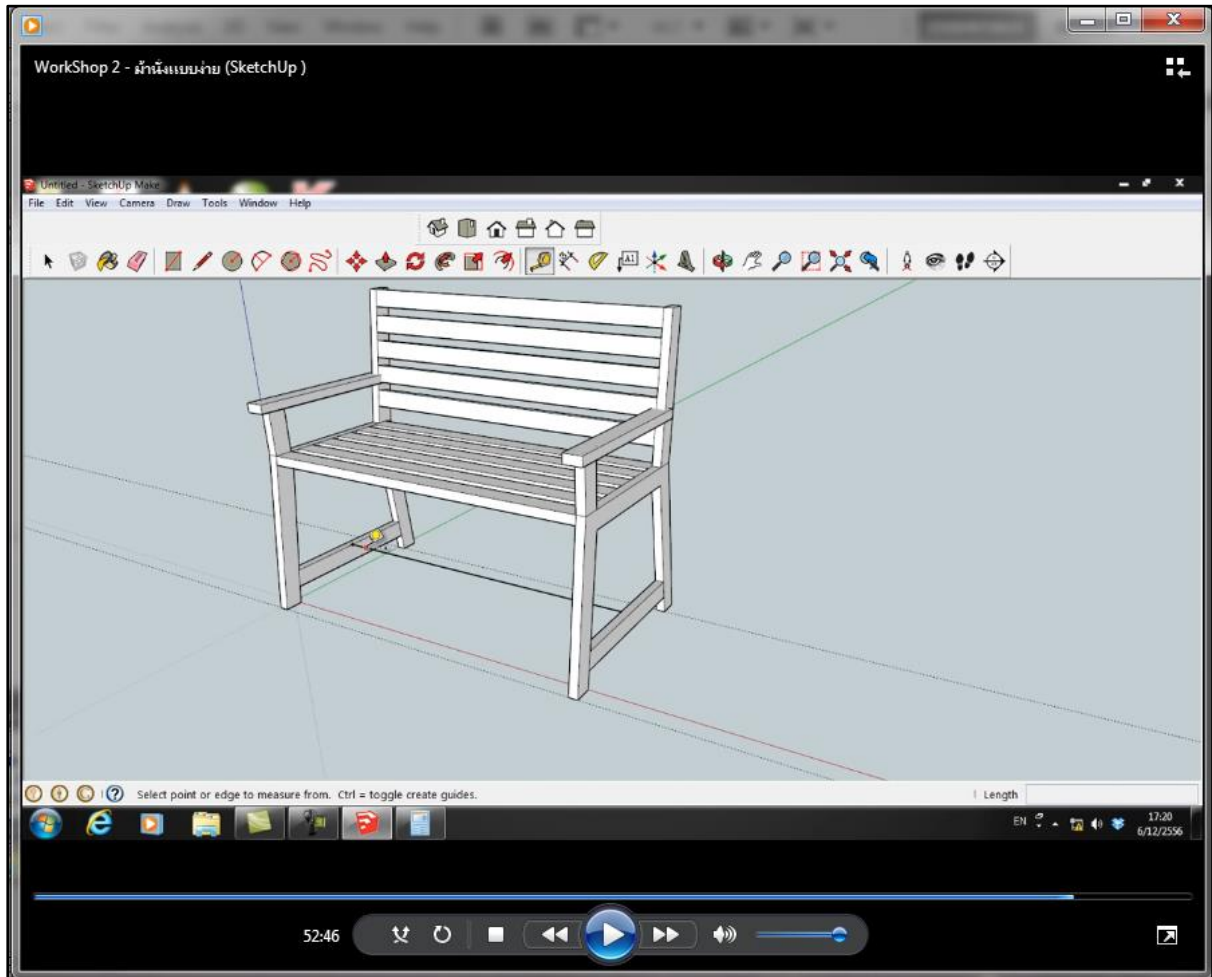

สร้างสื่อการสอนด้วยโปรแกรม Microsoft PowerPoint
 เป็นสื่อการสอนรายวิชาคอมพิวเตอร์
 จัดเป็นเทคโนโลยีทางการศึกษา และแหล่งเรียนรู้

toสมุด	15/11/2561 10:43	งานนำเสนอ Micros...	451 KB
WorkShop 1 - เก้าอี้แบบง่าย (SketchUp 2013)	23/5/2560 13:41	MP4 Video	140,400 KB 00:40:06
WorkShop 2 - ม้านั่งแบบง่าย (SketchUp)	23/5/2560 13:43	MP4 Video	252,478 KB 00:58:51
WorkShop 3 - โขงพาแบบง่าย (SketchUp 2013)	23/5/2560 14:40	MP4 Video	78,925 KB 00:19:12
Workshop 4 - สร้าง Locker เปิด-ปิด ได้OK	10/1/2561 8:55	MP4 Video	60,638 KB 00:10:02
Workshop 5 - โต๊ะมีลิ้นชัก (SketchUp)OK	10/1/2561 10:32	MP4 Video	46,045 KB 00:17:20
Workshop 6 - บ้านอย่างง่าย (SketchUp)OK	11/1/2561 12:47	MP4 Video	146,528 KB 00:20:02
Workshop 13 - เก้าอี้ขาสิงห์ (Sketchup Pro 2015)	17/11/2560 11:04	MP4 Video	413,900 KB 01:28:55
WorkShop n4 - ม้าหิน (SketchUp 2013)	17/11/2560 10:30	MP4 Video	226,464 KB 00:50:21
Workshop n5 - แจกกันคิง	17/11/2560 10:43	MP4 Video	45,042 KB 00:12:01
WorkShop n6 - เก้าอี้กลม (Round Seat- SketchU...	17/11/2560 10:47	MP4 Video	314,651 KB 00:52:10
การจัดกิจกรรมการสอนด้วยโปรแกรม-SketchUp	14/5/2562 11:45	Text Document	1 KB

สื่อ นวัตกรรมเป็นไฟล์วิดีโอ ได้คัดเลือกจากยูทูป
 เพื่อใช้จัดกิจกรรมการเรียนการสอน
 จัดเป็นเทคโนโลยีทางการศึกษา และแหล่งเรียนรู้

วิดีโอ การสร้างเก้าอี้แบบง่าย ที่ใช้เป็นสื่อการสอน

วิดีโอ การสร้างม้านั่งแบบง่าย ที่ใช้เป็นสื่อการสอน

วิดีโอ การสร้างโซฟาแบบง่าย ที่ใช้เป็นสื่อการสอน

วิดีโอ การสร้างบ้านอย่างง่าย ที่ใช้เป็นสื่อการสอน

วิดีโอ การสร้างแจกันดิน ที่ใช้เป็นสื่อการสอน

วิดีโอ การสร้าง Locker เปิด-ปิดได้ ที่ใช้เป็นสื่อการสอน

วิดีโอ การสร้างโต๊ะมีลิ้นชัก ที่ใช้เป็นสื่อการสอน