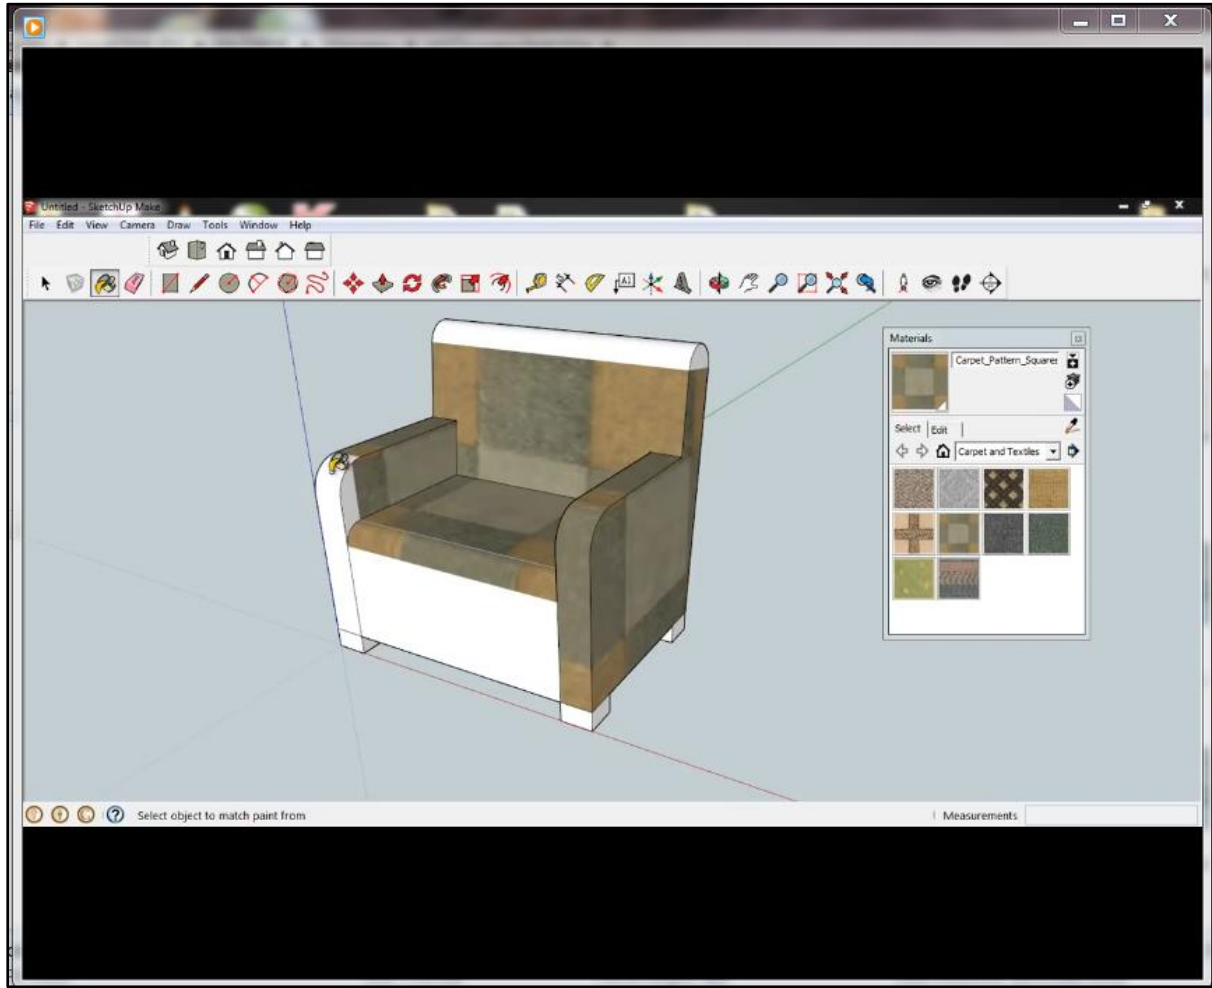

สร้างสื่อการสอนด้วยโปรแกรม Microsoft PowerPoint
 เป็นสื่อการสอนรายวิชาคอมพิวเตอร์
 จัดเป็นเทคโนโลยีทางการศึกษา และแหล่งเรียนรู้

toสมุด	15/11/2561 10:43	งานนำเสนอ Micros...	451 KB
WorkShop 1 - เก้าอี้แบบง่าย (SketchUp 2013)	23/5/2560 13:41	MP4 Video	140,400 KB 00:40:06
WorkShop 2 - ม้านั่งแบบง่าย (SketchUp)	23/5/2560 13:43	MP4 Video	252,478 KB 00:58:51
WorkShop 3 - โขงพาแบบง่าย (SketchUp 2013)	23/5/2560 14:40	MP4 Video	78,925 KB 00:19:12
Workshop 4 - สร้าง Locker เปิด-ปิด ได้OK	10/1/2561 8:55	MP4 Video	60,638 KB 00:10:02
Workshop 5 - โต๊ะมีลิ้นชัก (SketchUp)OK	10/1/2561 10:32	MP4 Video	46,045 KB 00:17:20
Workshop 6 - บ้านอย่างง่าย (SketchUp)OK	11/1/2561 12:47	MP4 Video	146,528 KB 00:20:02
Workshop 13 - เก้าอี้ขาสิงห์ (Sketchup Pro 2015)	17/11/2560 11:04	MP4 Video	413,900 KB 01:28:55
WorkShop n4 - ม้าหิน (SketchUp 2013)	17/11/2560 10:30	MP4 Video	226,464 KB 00:50:21
Workshop n5 - แจกกันคิง	17/11/2560 10:43	MP4 Video	45,042 KB 00:12:01
WorkShop n6 - เก้าอี้กลม (Round Seat- SketchU...	17/11/2560 10:47	MP4 Video	314,651 KB 00:52:10
การจัดกิจกรรมการสอนด้วยโปรแกรม-SketchUp	14/5/2562 11:45	Text Document	1 KB

สื่อ นวัตกรรมเป็นไฟล์วิดีโอ ได้คัดเลือกจากยูทูป
 เพื่อใช้จัดกิจกรรมการเรียนการสอน
 จัดเป็นเทคโนโลยีทางการศึกษา และแหล่งเรียนรู้

วิดีโอ การสร้างเก้าอี้แบบง่าย ที่ใช้เป็นสื่อการสอน

วิดีโอ การสร้างม้านั่งแบบง่าย ที่ใช้เป็นสื่อการสอน

วิดีโอ การสร้างโซฟาแบบง่าย ที่ใช้เป็นสื่อการสอน

วิดีโอ การสร้างบ้านอย่างง่าย ที่ใช้เป็นสื่อการสอน

วิดีโอ การสร้างแจกันดิน ที่ใช้เป็นสื่อการสอน

วิดีโอ การสร้าง Locker เปิด-ปิดได้ ที่ใช้เป็นสื่อการสอน

วิดีโอ การสร้างโต๊ะมีลิ้นชัก ที่ใช้เป็นสื่อการสอน